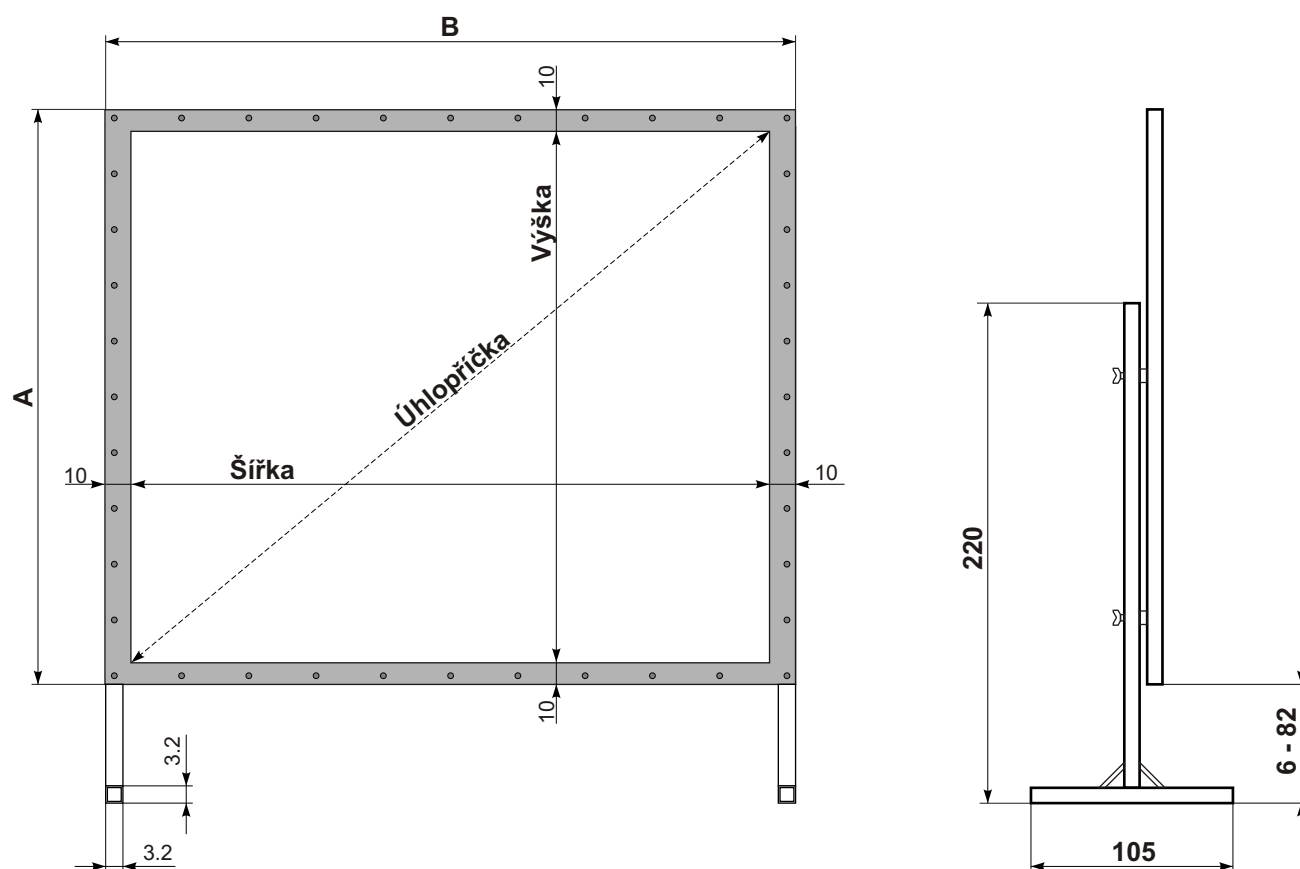

Plana Fold

Formát 4:3

Rozměry v cm

ID	B	A	Šířka	Výška	Úhlopříčka	Váha
606AWT8005	264	203	244	183	305 cm / 120"	19
606AWT8006	325	249	305	229	381 cm / 150"	22
606AWT8007	386	294	366	274	457 cm / 180"	25
606AWT8008	447	340	427	320	534 cm / 210"	33

Možnost výroby nestandardních rozměrů dle přání zákazníka

Použitelné plochy : Durabla matt white, Repro LS

Barva stojanu : Stříbrná

Příslušenství: Pojízdňá brašna